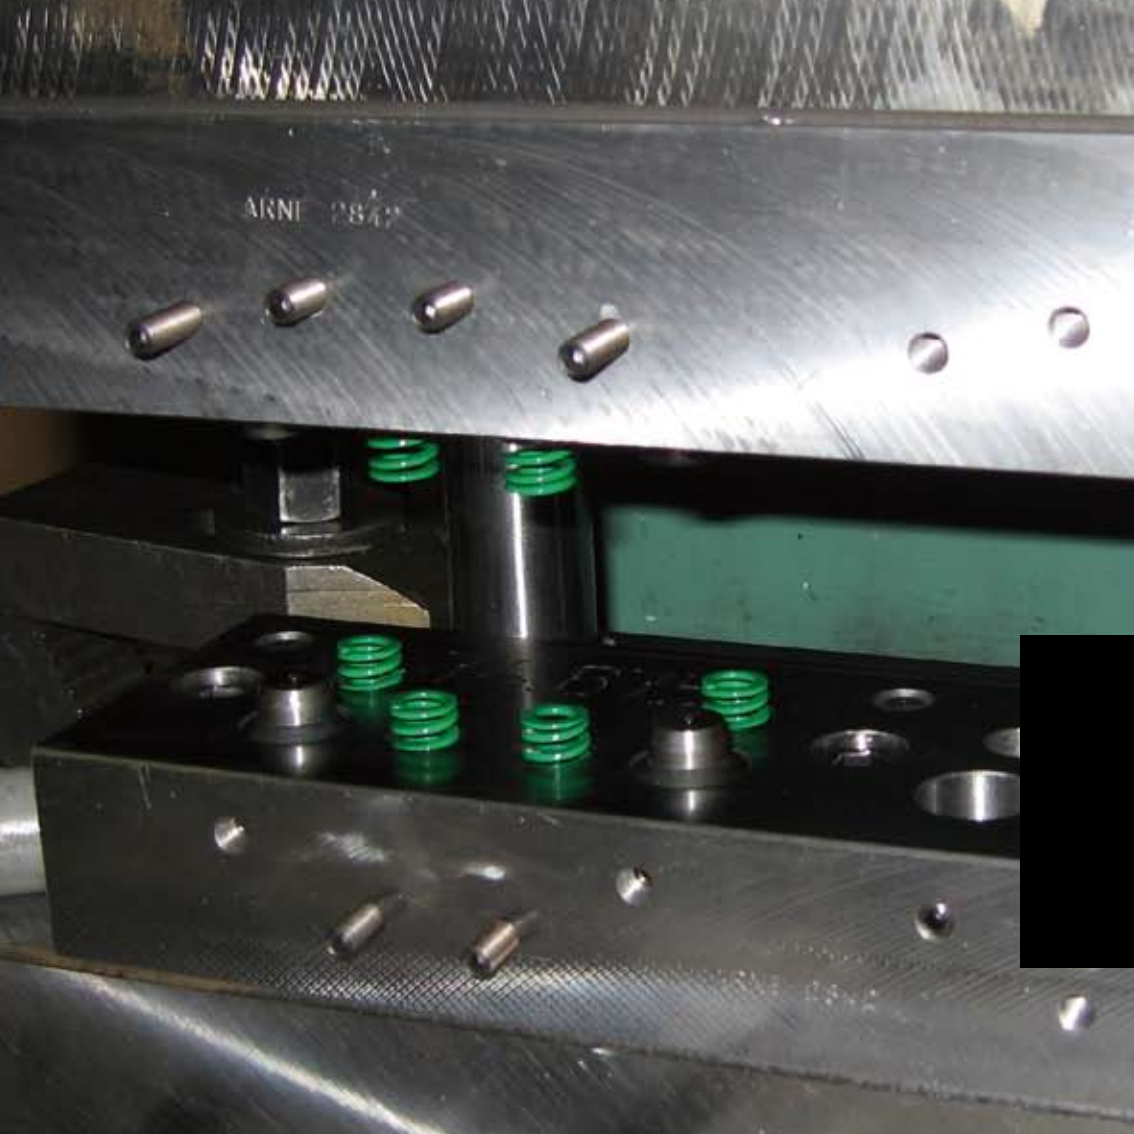

Työkalujouset

**Tarvitsen
voimaa!
Mitä teen?**

**Voit valita työkalujousen!
Painejousi kulmikkaasta
langasta, joka suoriutuu
tehtävästä. Meillä on kaksi
sarjaa työkalujousia
varastossa – Raymond
ja ISO.**